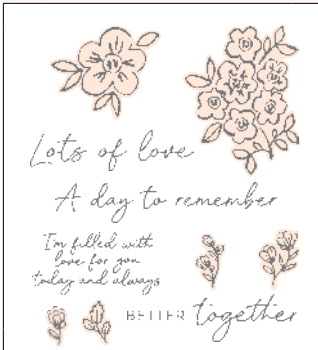

DIES | P. 60

**N** 167731 ~~\$49.00~~  
**\$49.50**

**HEIRLOOM BOUTIQUE BUNDLE** • EN FR

STAMP SET | P. 46

DIES | P. 60

**N** 167912 ~~\$40.00~~  
**\$40.50**

**FLOWERING MEADOW BUNDLE** • EN FR

STAMP SET | P. 47