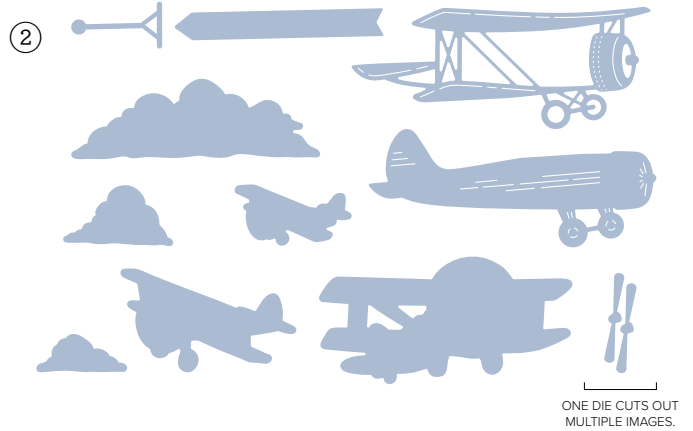

COPPER CLAY

MOSSY MEADOW

BOHO BLUE

NIGHT OF NAVY

SMOKY SLATE

take to the sky

SUITE COLLECTION • 163832 | \$74.00 • **EN** **FR**

10% **BUNDLE SAVINGS** 1-2. **ADVENTUROUS SKY BUNDLE** • 163447 | \$59.00 \$53.00 • Stamp Set + Dies • **EN** **FR**