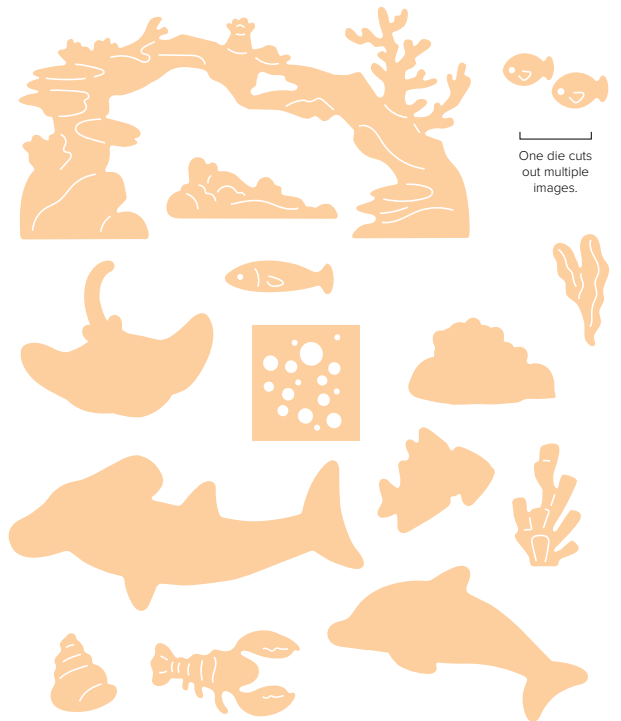

KEEPING TABS DIE • 163539 | \$12.00
1 die

OR

KEEPING TABS PUNCH • 163538 | \$23.00
1 punch

10%
BUNDLED SAVINGS

friendly fins bundle

163589 | \$52.00 \$46.75 • EN FR • Stamp Set + Dies

FRIENDLY FINS STAMP SET • 163583 | \$24.00
15 photopolymer stamps • EN FR