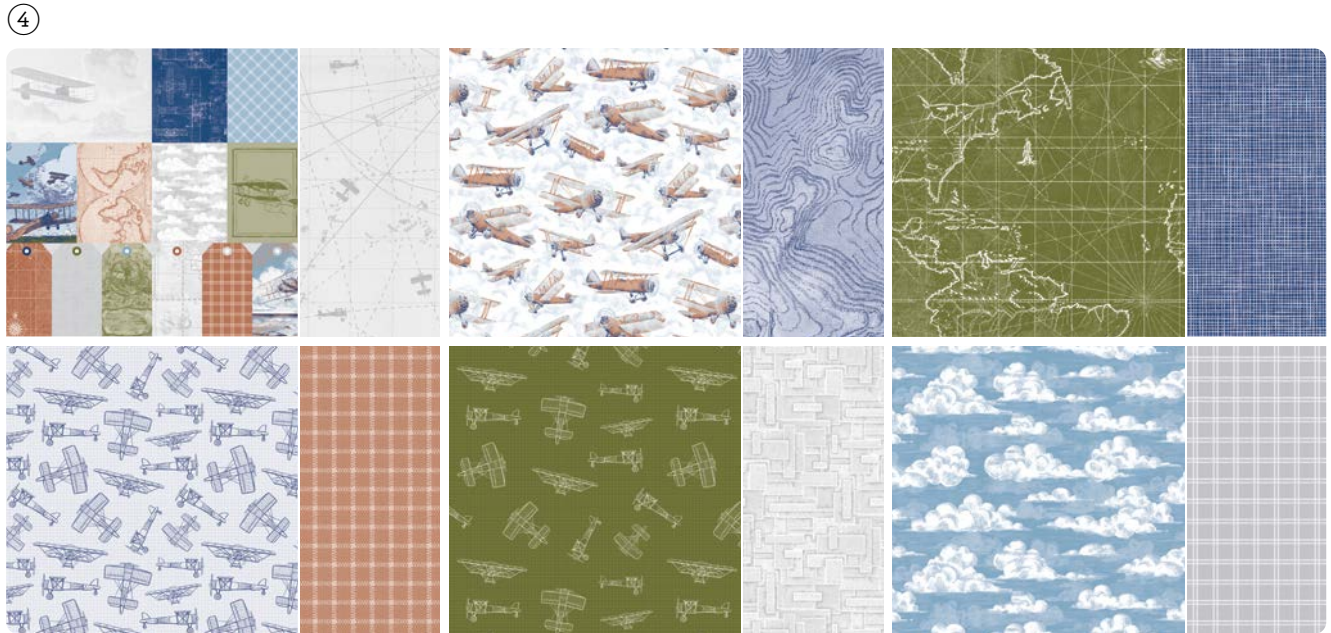

COPPER CLAY

MOSSY MEADOW

BOHO BLUE

NIGHT OF NAVY

SMOKY SLATE

take to the sky

SUITE COLLECTION • 163832 | \$74.00 • **EN** **FR**

10% **BUNDLE SAVINGS** 1-2. **ADVENTUROUS SKY BUNDLE** • 163447 | \$59.00 \$53.00 • Stamp Set + Dies • **EN** **FR**